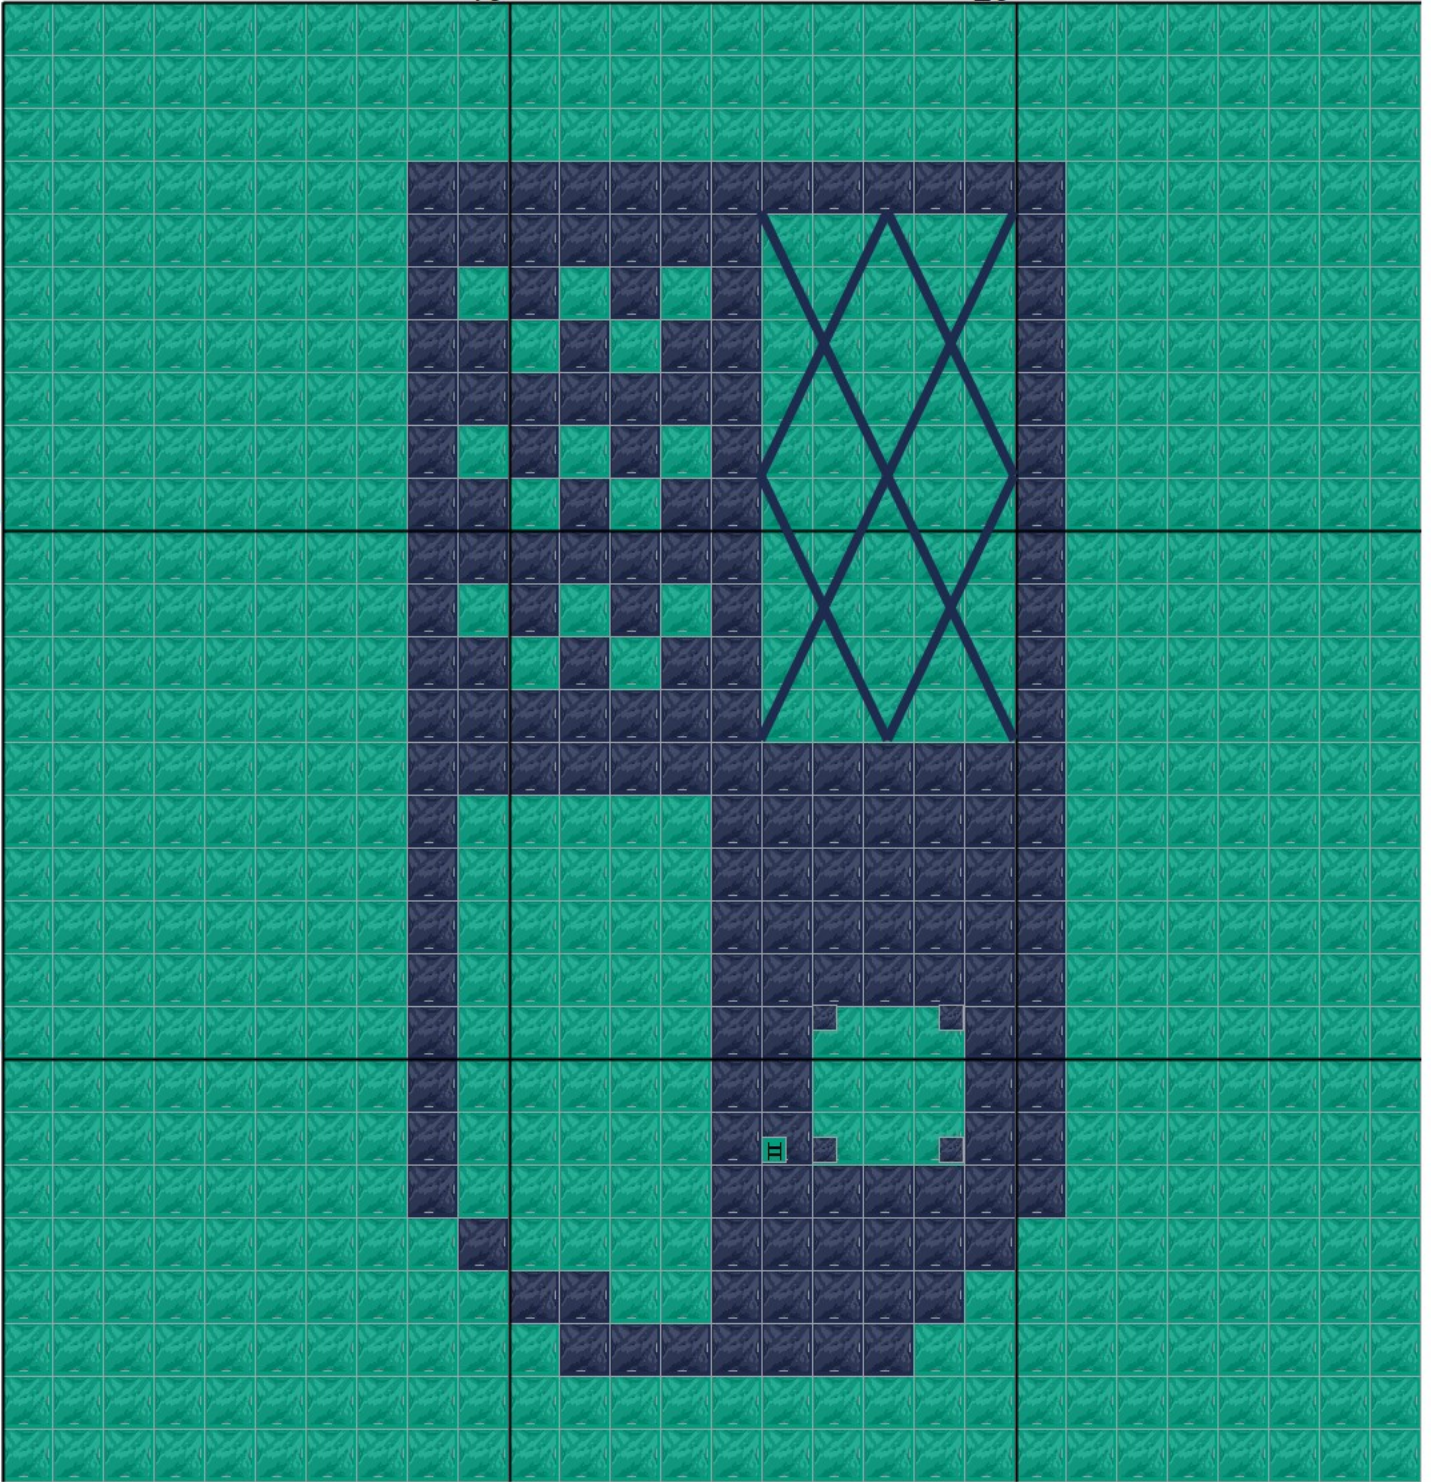

10

20

10

20

Number	Description	Strands:	Length
DMC 3851	Bright Green light	2	12.15 yd.
DMC 336	Navy Blue	2	3.48 yd.